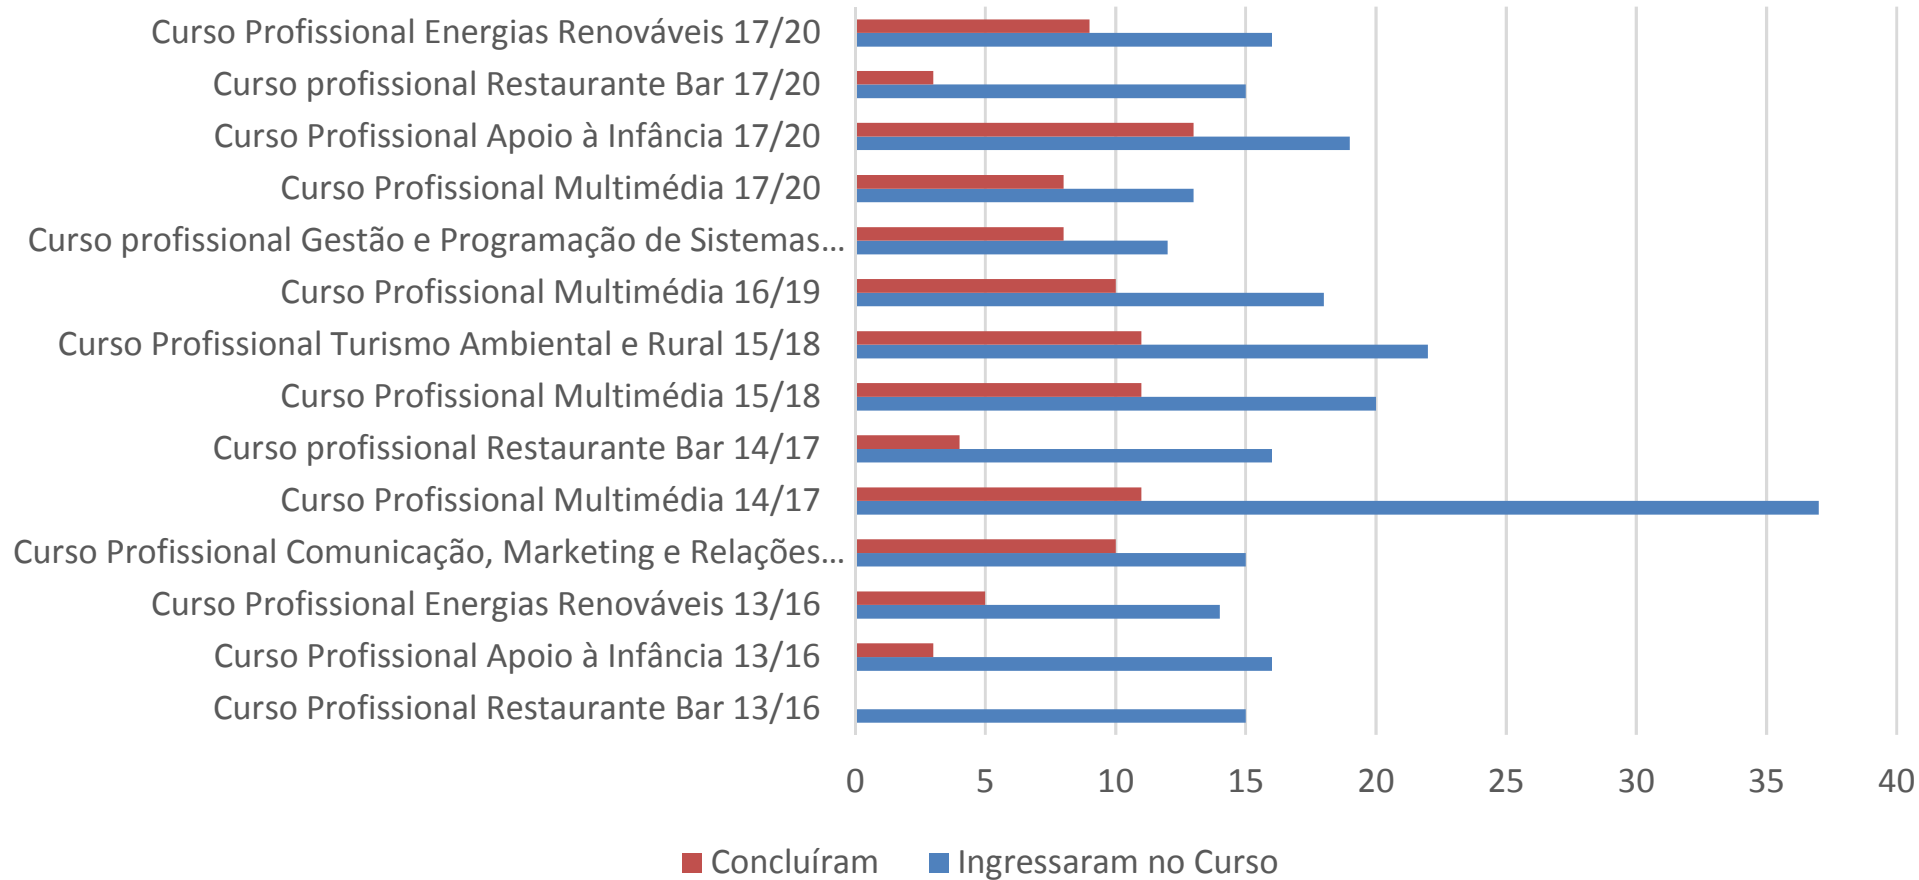

Coordenação dos Cursos Profissionais - AE Azambuja

Registo de Informação sobre Colocação dos Cursos (INDICADOR EQAVET 5a)

		Ingressaram no Curso	Concluíram		Ensino Superior		Mercado de trabalho		Situação desconhecida
15/16	Curso Profissional Restaurante Bar 13/16	15	0	0%	NA		NA		NA
	Curso Profissional Apoio à Infância 13/16	16	3	19%	1	33%	SI		2
	Curso Profissional Energias Renováveis 13/16	14	5	36%	3	60%	4	80%	-2
	Curso Profissional Comunicação, Marketing e Relações públicas 13/16	15	10	67%	1	10%	2	20%	7
16/17	Curso Profissional Multimédia 14/17	37	11	30%	0	0%	3	27%	8
	Curso profissional Restaurante Bar 14/17	16	4	25%	0	0%	4	100%	0
17/18	Curso Profissional Multimédia 15/18	20	11	55%	6	55%	5	45%	0
	Curso Profissional Turismo Ambiental e Rural 15/18	22	11	50%	2	18%	5	45%	4
18/19	Curso Profissional Multimédia 16/19	18	10	56%	4	40%	5	50%	1
	Curso profissional Gestão e Programação de Sistemas Informáticos 16/19	12	8	67%	2	25%	3	38%	3
19/20	Curso Profissional Multimédia 17/20	13	8	62%	5	63%	2	25%	1
	Curso Profissional Apoio à Infância 17/20	19	13	68%	4	31%	4	31%	5
	Curso profissional Restaurante Bar 17/20	15	3	20%	0	0%	3	100%	0
	Curso Profissional Energias Renováveis 17/20	16	9	56%	0	0%	9	100%	0

* 2 alunos, à altura do inquérito indicaram ser "Trabalhadores estudantes".

Cofinanciado por:

Ingressaram no Curso

Concluíram o Curso

Colocação após a conclusão dos Cursos