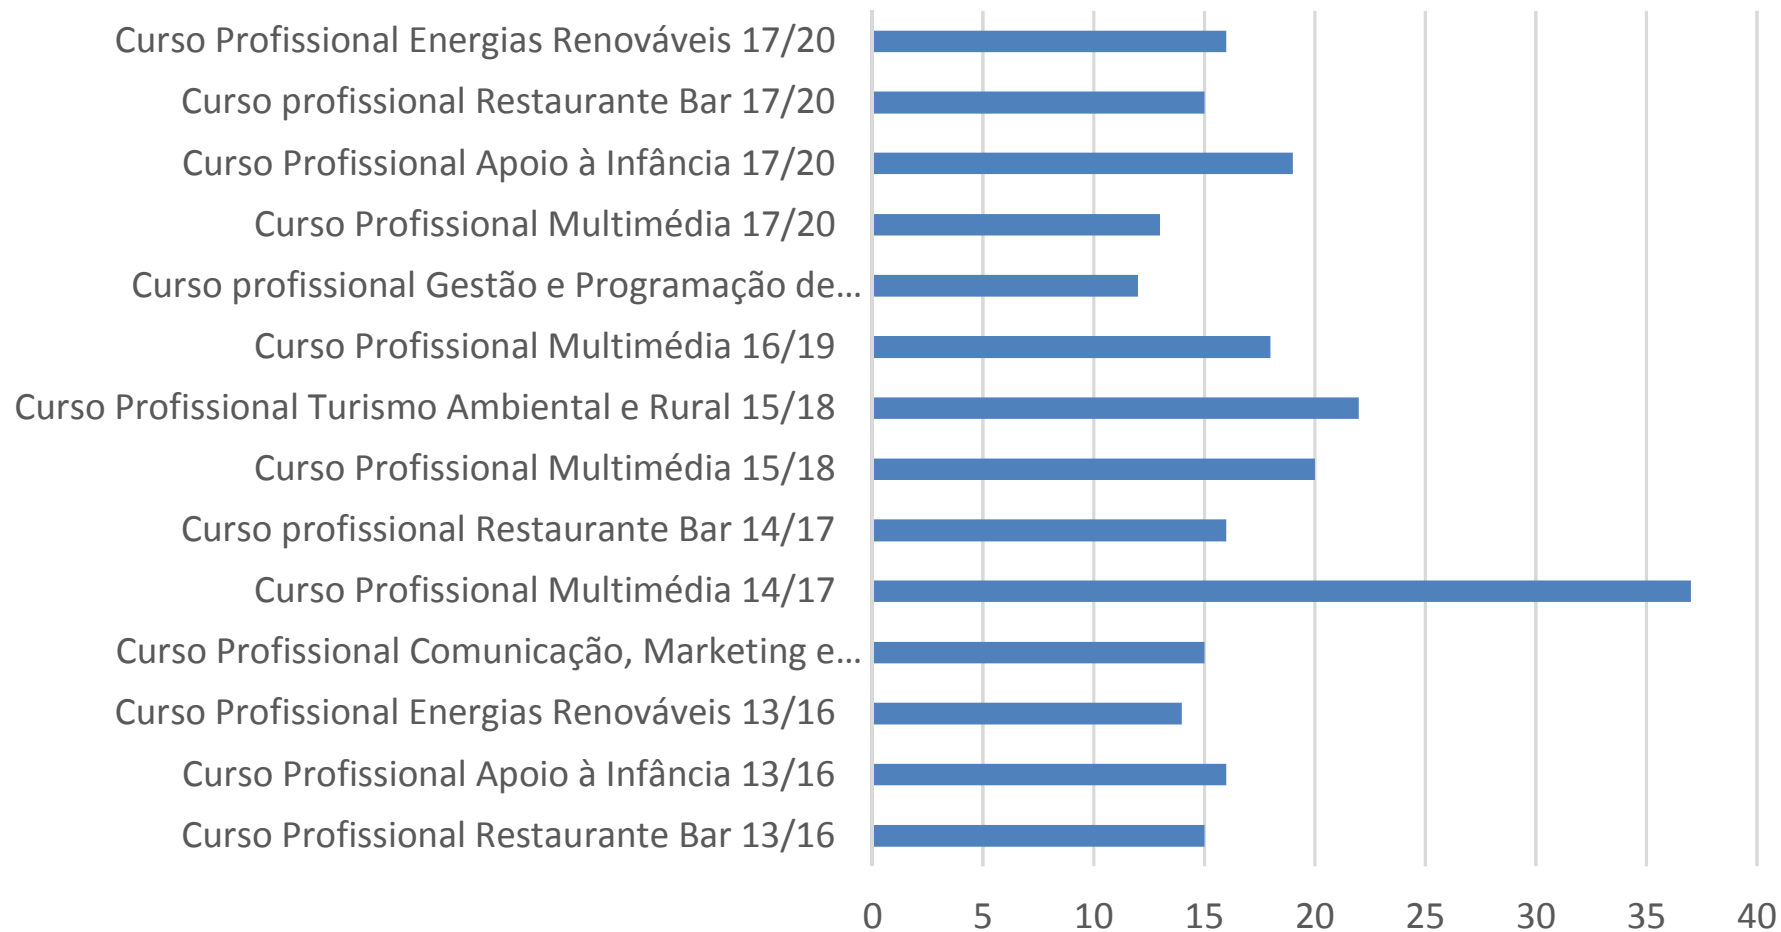

Coordenação dos Cursos Profissionais - AE Azambuja

Registo de Informação sobre Colocação dos Cursos (INDICADOR EQAVET 5a)

		Ingressaram no Curso	Concluíram		Ensino Superior		Mercado de trabalho		Situação desconhecida
15/16	Curso Profissional Restaurante Bar 13/16	15	0	0%	NA		NA		NA
	Curso Profissional Apoio à Infância 13/16	16	3	19%	1	33%	SI		2
	Curso Profissional Energias Renováveis 13/16	14	5	36%	3	60%	4	80%	-2
	Curso Profissional Comunicação, Marketing e Relações públicas 13/16	15	10	67%	1	10%	2	20%	7
16/17	Curso Profissional Multimédia 14/17	37	11	30%	0	0%	3	27%	8
	Curso profissional Restaurante Bar 14/17	16	4	25%	0	0%	4	100%	0
17/18	Curso Profissional Multimédia 15/18	20	11	55%	6	55%	5	45%	0
	Curso Profissional Turismo Ambiental e Rural 15/18	22	11	50%	2	18%	5	45%	4
18/19	Curso Profissional Multimédia 16/19	18	10	56%	4	40%	5	50%	1
	Curso profissional Gestão e Programação de Sistemas Informáticos 16/19	12	8	67%	2	25%	3	38%	3
19/20	Curso Profissional Multimédia 17/20	13	8	62%	5	63%	2	25%	1
	Curso Profissional Apoio à Infância 17/20	19	13	68%	4	31%	4	31%	5
	Curso profissional Restaurante Bar 17/20	15	3	20%	0	0%	3	100%	0
	Curso Profissional Energias Renováveis 17/20	16	9	56%	0	0%	9	100%	0

* 2 alunos, à altura do inquérito indicaram ser "Trabalhadores estudantes".

Cofinanciado por:

Ingressaram no Curso

Concluíram o Curso

Colocação após a conclusão dos Cursos