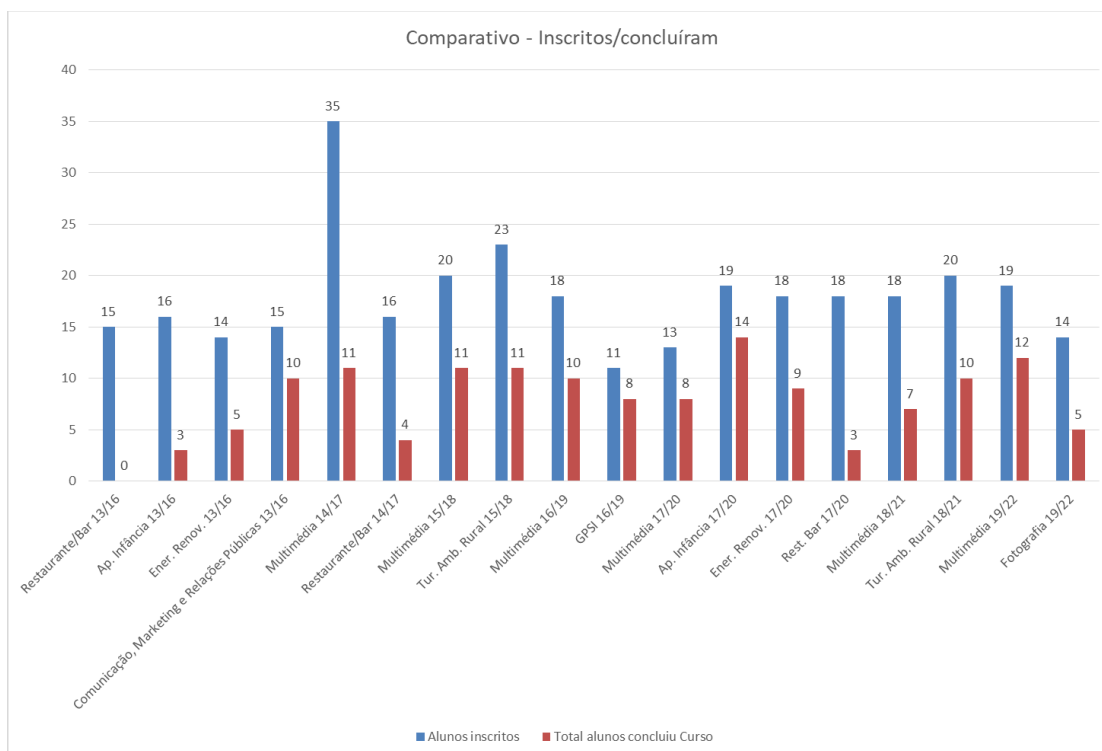

Comparativo – Inscritos / Conclusão dos Cursos Profissionais