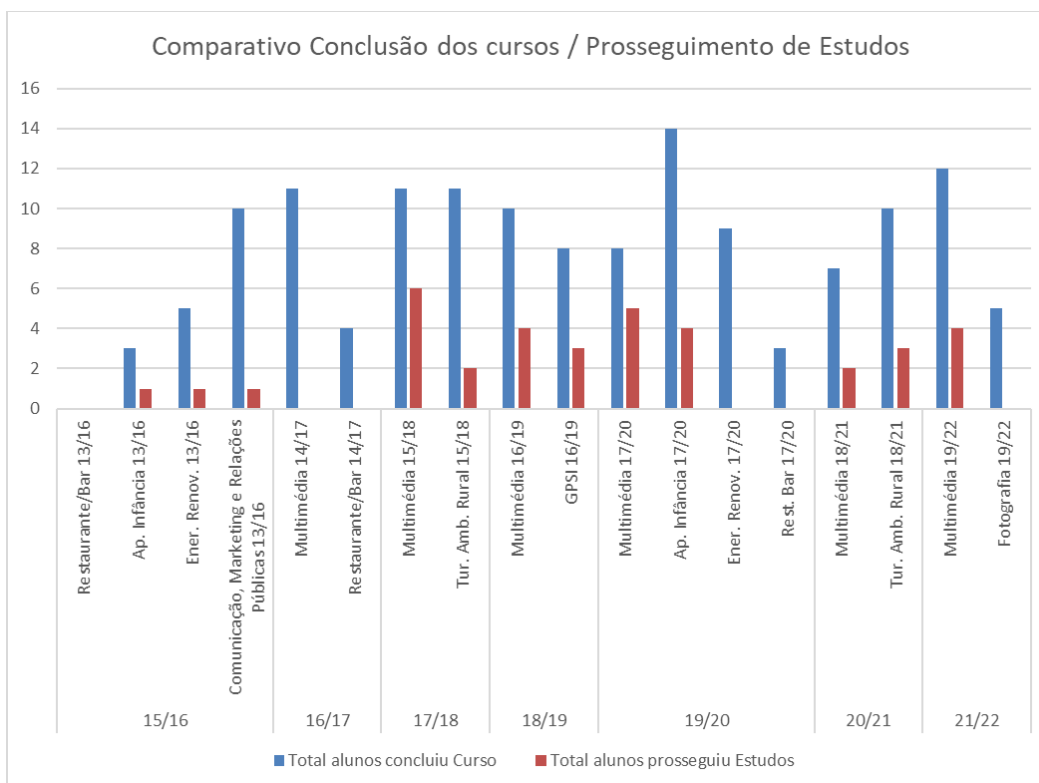

Comparativo - Conclusão / Prosseguimento de estudos