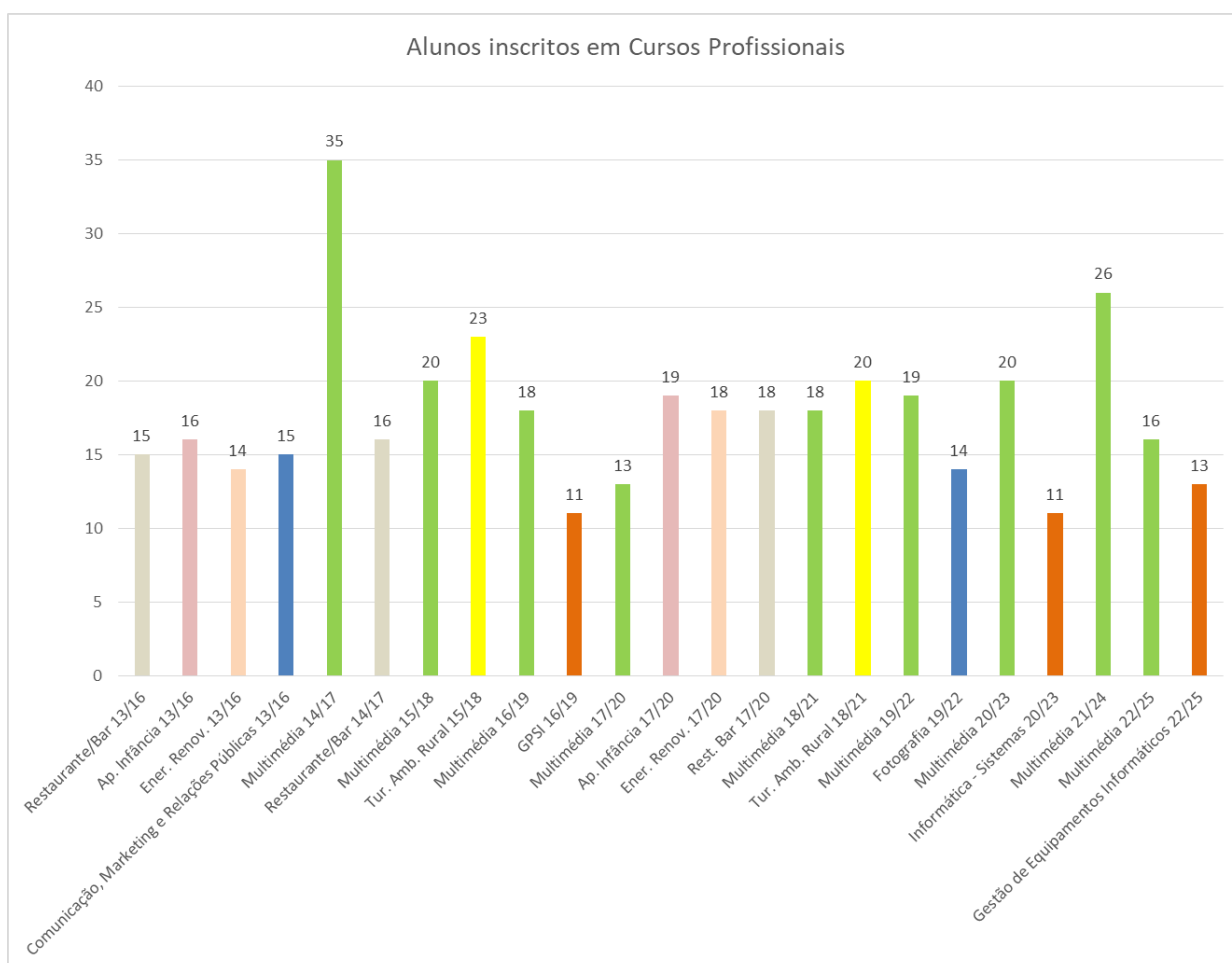

**AGRUPAMENTO DE ESCOLAS DE AZAMBUJA**

ESCOLA SECUNDÁRIA DE AZAMBUJA

Ano Letivo 2022/2023

## RELATÓRIO SIMPLIFICADO - CURSOS PROFISSIONAIS 2022 / 2023

Ciclos de formação:

2015/2016; 2016/2017; 2017/2018; 2018/2019; 2019/2022; 2020/2023; 2021/2024

**AGRUPAMENTO  
DE ESCOLAS DE AZAMBUJA**

## Cursos Profissionais no AE Azambuja (Período de 2015 a 2022)

## Alunos inscritos em Cursos Profissionais no AE Azambuja (Período de 2015 a 2022)