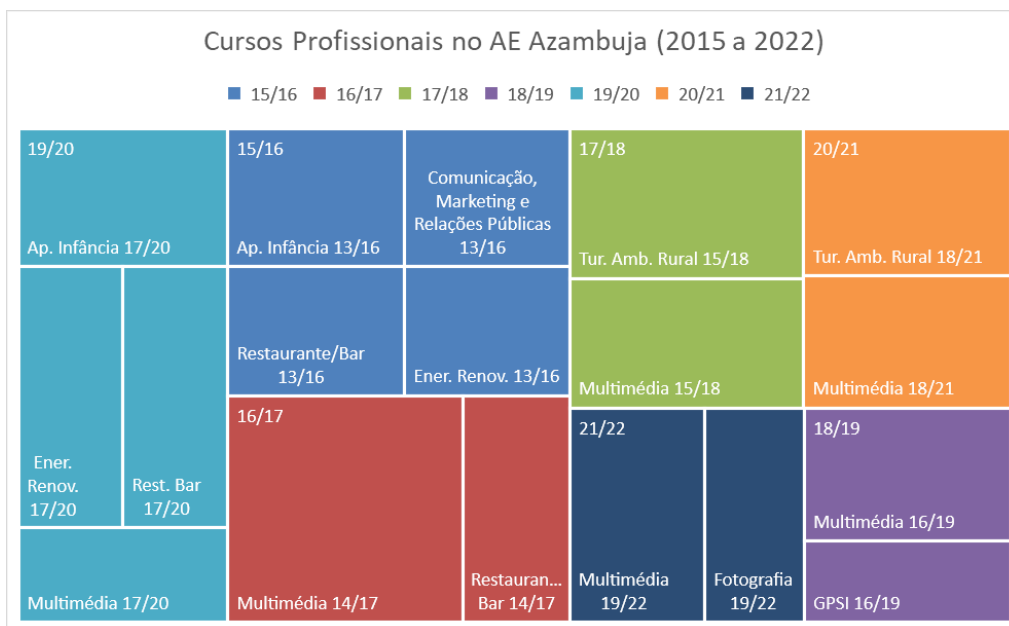

**AGRUPAMENTO DE ESCOLAS DE AZAMBUJA**

ESCOLA SECUNDÁRIA DE AZAMBUJA

Ano Letivo 2022/2023

## RELATÓRIO SIMPLIFICADO - CURSOS PROFISSIONAIS 2022 / 2023

Ciclos de formação:

2015/2016; 2016/2017; 2017/2018; 2018/2019; 2019/2022; 2020/2023; 2021/2024

**AGRUPAMENTO  
DE ESCOLAS DE AZAMBUJA**

## Cursos Profissionais no AE Azambuja (Período de 2015 a 2022)

## Alunos inscritos em Cursos Profissionais no AE Azambuja (Período de 2015 a 2022)